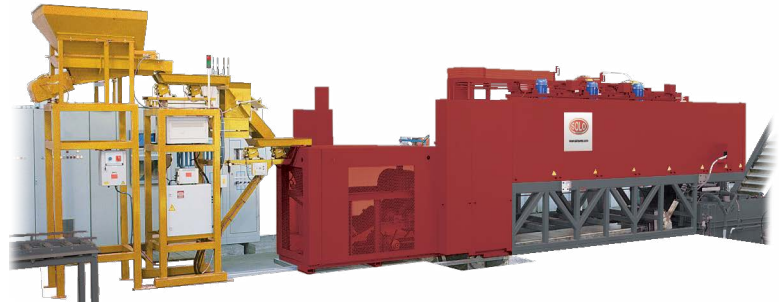

Haken

DURCHLAUFÖFEN

Öfen unter Schutzgasatmosphäre oder Behandlungsatmosphäre mit langsamer Abkühlung unter Gas oder schnelle Abkühlung in verschiedenen Abschreckflüssigkeiten. Alle SOLO Swiss Öfen sind mit einer feuerfesten Stahlmuffel zur präzisen Wärmebehandlungen (schnelle Aufbereitung der verschiedenen Prozesse) ausgestattet.

Prozess :

Öfen SOLO® 322: Glühen, Löten, Sintern, Härten von Edelstählen, Anlassen.

Öfen SOLO® 302: Bainitisieren, Aufkohlen, Karbonitrieren, Härten, Anlassen, Öl/ Salz/Wasserabschrecken.

Durchlauföfen SOLO® 322, bis 1150°C