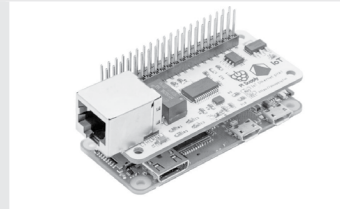

Durchlauföfen SOLO® 302 mit Abschreckbad, bis 1050°C

BRANCHEN

Medizin & Zahnmedizin

Uhrmacherei & Schmuck

Elektrisch & Elektronisch
Komponenten

Befestigungselemente

Münzen & Medaillen

Ventile & Armaturen